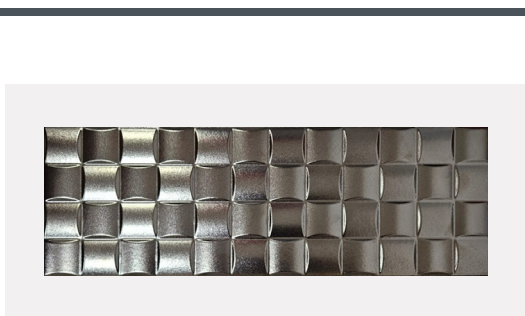

31,4 x 45 cm
30 x 90 cm
30 x 120 cm

TRENDY

155300 - DAMAS GOLD

Tamaño: 15 x 45 Espacio: MULTIESPACIO

Acabado: GOLD

155400 - DAMAS SILVER

Tamaño: 15 x 45 Espacio: MULTIESPACIO

Acabado: GOLD